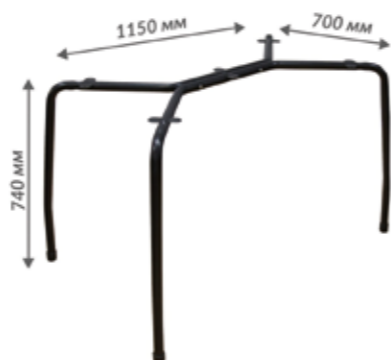

Каркас стола Ларсен  
Арт.: МП-ПМ-002788

Каркас стола Ларс  
Арт.: МП-ПМ-002789

Каркас стола «Лавр»  
Арт.: МП-ПМ-002749-001

Каркас стола «Лавр»  
Арт.: МП-ПМ-002749-003

Каркас стола «Паук»  
Арт.: МП-ПМ-002717-004