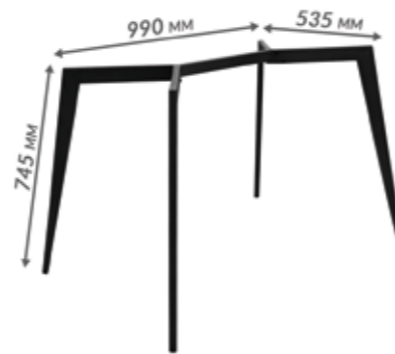

Каркас стола  
«Зангар»  
Арт.: МП-ПМ-002722-004

Каркас стола «Зангар»  
(1400x800)  
Арт.: МП-ПМ-002722-007

Каркас стола  
«Бистро Z»  
Арт.: МП-ПМ-002729-001

Каркас стола  
«Л-образный»  
Арт.: МП-ПМ-002718-001