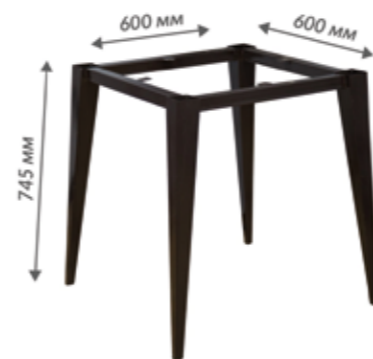

Каркас стола
«Зангар»
Арт.: МП-ПМ-002722-001