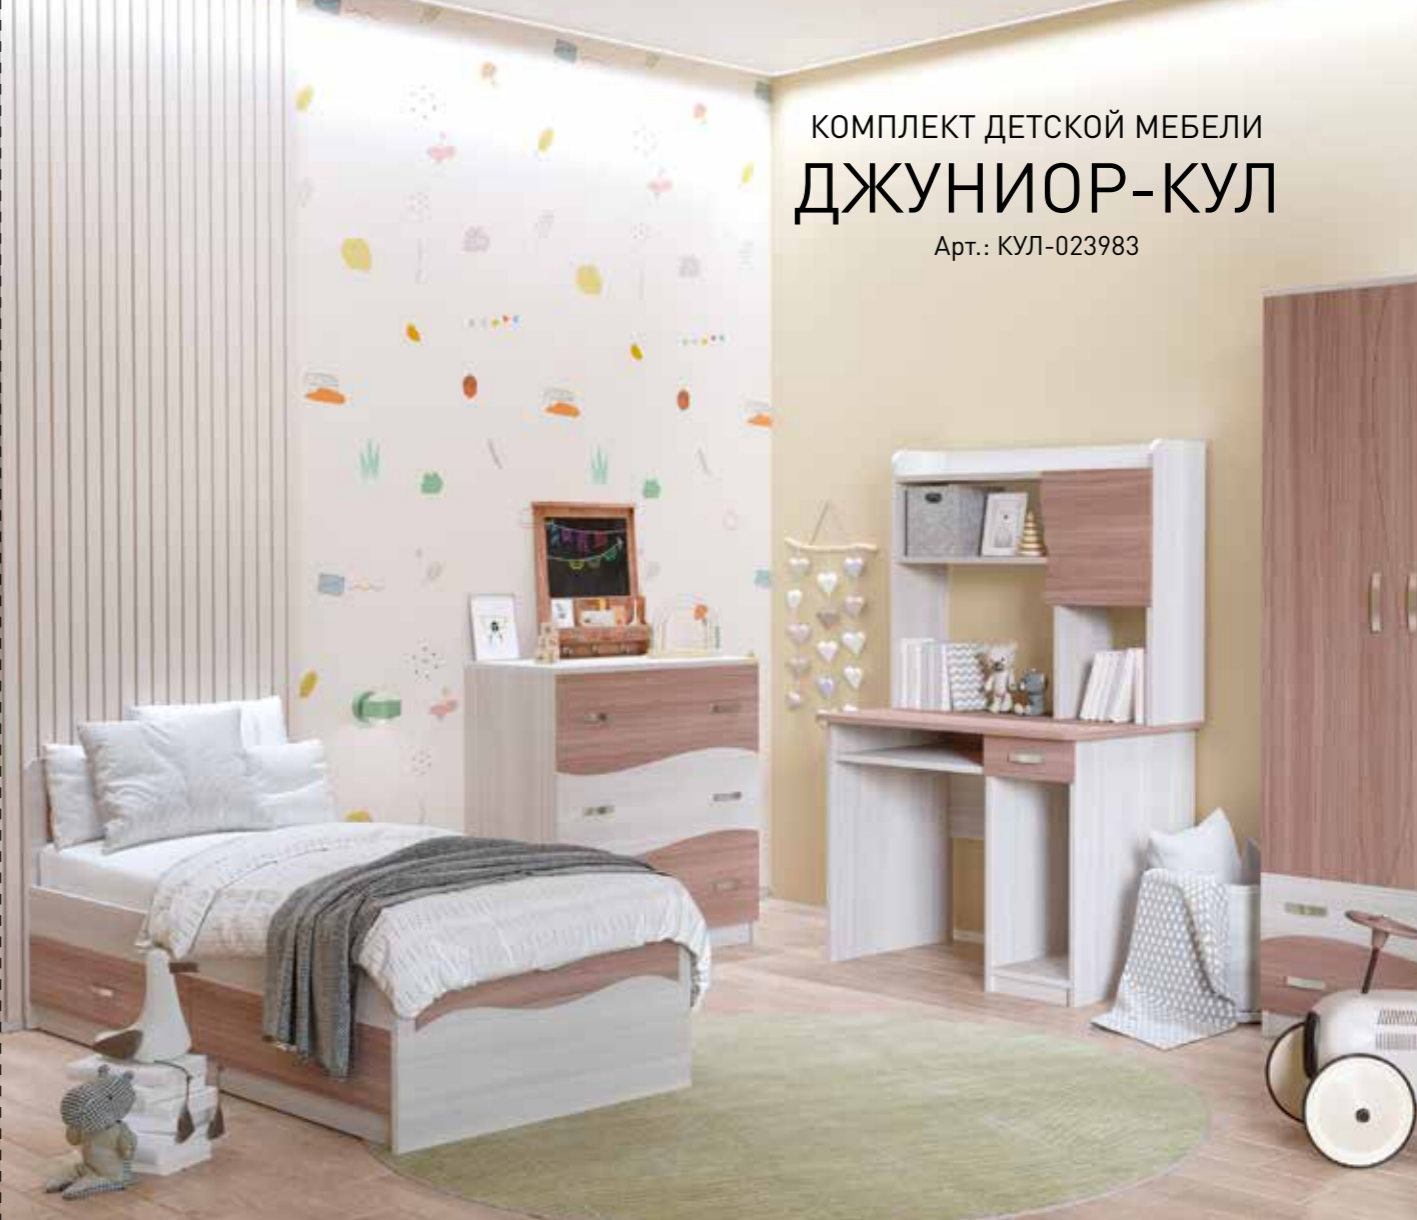

КОМПЛЕКТ ДЕТСКОЙ МЕБЕЛИ

БОББИ

Арт.: МП-ТВ-044050

Шкаф детский БОББИ
895 x 530 x 1955 мм
Арт.: КУЛ-044902