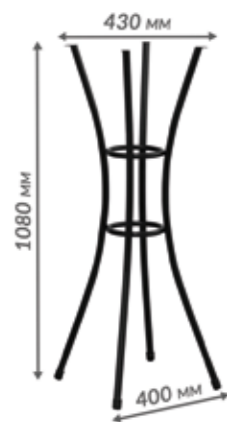

Каркас стола  
«Зангар»  
Арт.: МП-ПМ-002722-004

Каркас стола «Зангар»  
(1400x800)  
Арт.: МП-ПМ-002722-007

Каркас стола  
«Бистро Z»  
Арт.: МП-ПМ-002729-001

Каркас стола  
«Л-образный»  
Арт.: МП-ПМ-002718-001