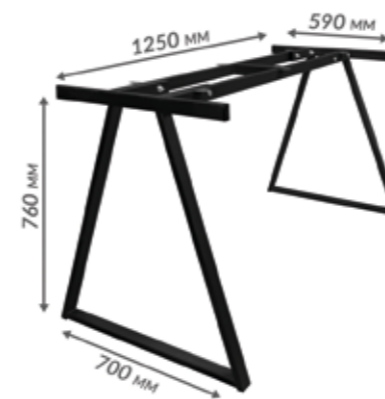

Каркас стола
«Регби трапеция разборный»
Арт.: МП-ПМ-002763-001