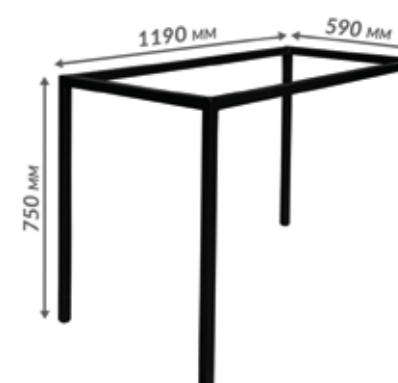

Каркас стола
«Прямой каркас»
Арт.: МП-ПМ-002725-004