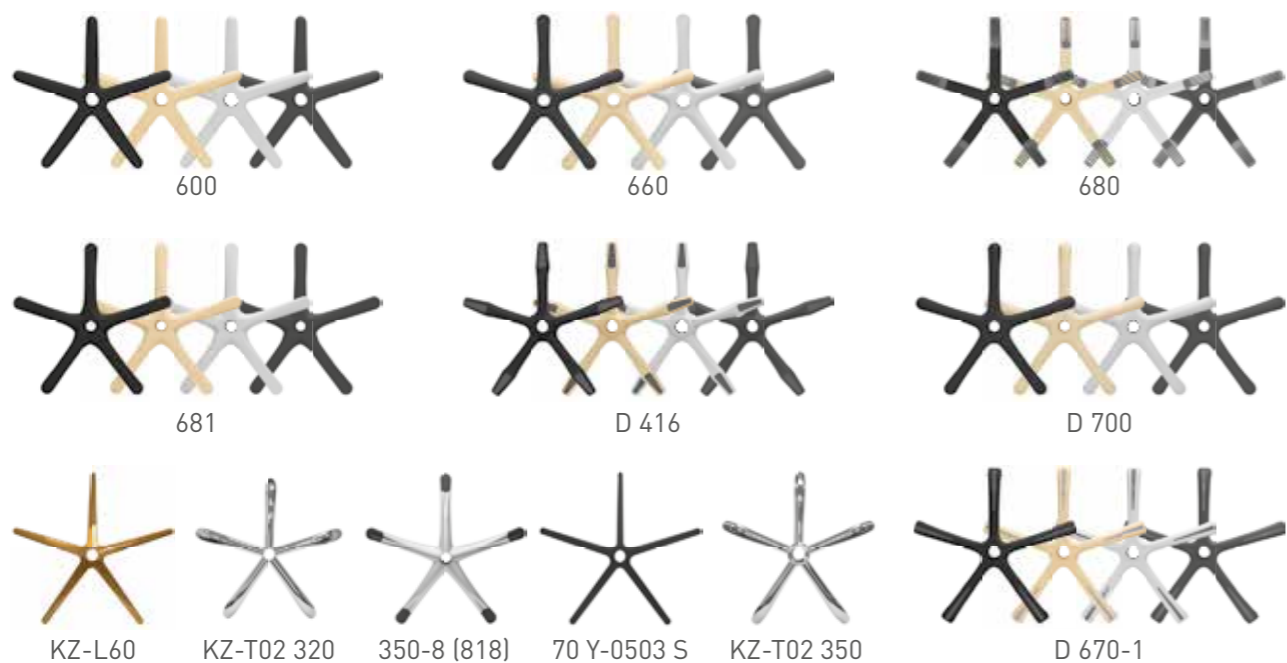

**МИЛАНО БАНК**  
с рулем  
эко-кожа или гобелен / пластик  
460 x 400 x 970/1070 мм  
Арт.: ОФК-02710

**ДЕЙЛИ**  
эко-кожа или  
уп. эко-кожа / металл  
475 x 440 x 930/1020 мм  
Арт.: МП-ТВ-947693

Высота кресел и угол наклона спинки легко регулируются, что обеспечивает комфорт и удобное положение в течение всего дня

ПОДЛОКОТНИКИ

РОЛИКИ (КОЛЁСА)

КРЕСТОВИНЫ

ВЫ МОЖЕТЕ СОЗДАТЬ НЕПОВТОРИМОЕ КРЕСЛО С КОМПЛЕКТАЦИЕЙ ПО ВАШЕМУ ВЫБОРУ:

Гобелен (более 100 видов)

Эко кожа (более 100 видов)

Итальянская кожа (более 50 видов)

04