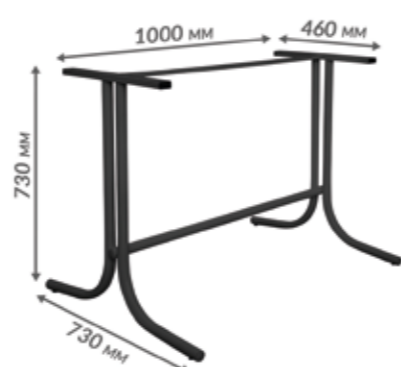

Каркас стола  
«Тэйл D-800»  
Арт.: МП-ПМ-002759-001

Каркас стола  
У-образные ножки  
Арт.: МП-ПМ-002719-001

Каркас стола «У-образный»  
Арт.: МП-ПМ-002719-003

Каркас стола «Прямой каркас»  
покраска под дерево  
Арт.: МП-ПМ-002725-003