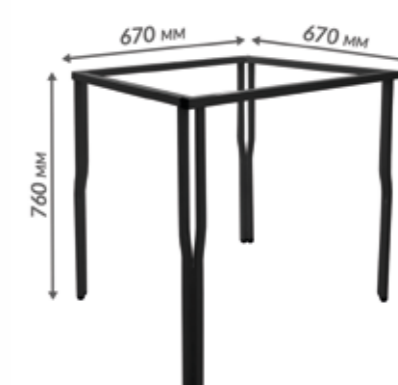

Каркас стола
У-образные ножки
Арт.: МП-ПМ-002719-001