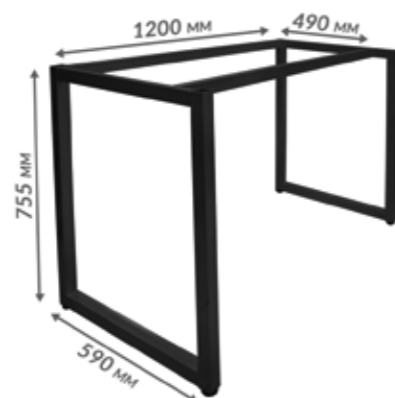

Каркас стола
«Офисный МДФ»
Арт.: МП-ПМ-002750-011