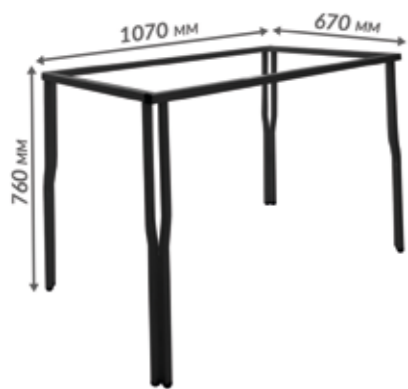

Каркас стола «У-образный»
Арт.: МП-ПМ-002719-003