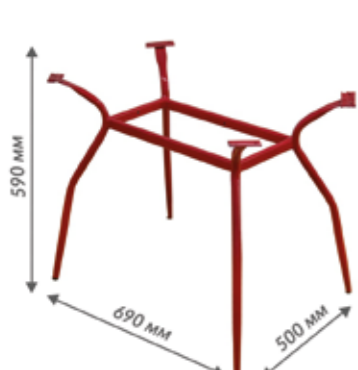

Каркас стола
«S-образный» малый
Арт.: МП-ПМ-002724-001