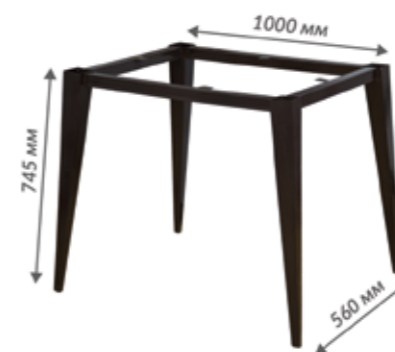

Каркас стола  
«Зангар»  
Арт.: МП-ПМ-002722-004

Каркас стола «Зангар»  
(1400x800)  
Арт.: МП-ПМ-002722-007

Каркас стола  
«Бистро Z»  
Арт.: МП-ПМ-002729-001

Каркас стола  
«Л-образный»  
Арт.: МП-ПМ-002718-001