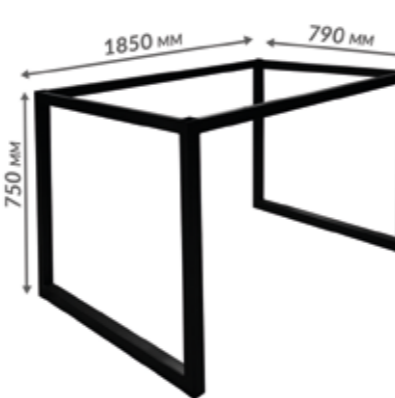

Каркас стола
«Офисный»
Арт.: МП-ПМ-002750-009