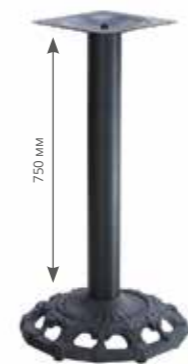

E85
Арт.: МТ-ПМ-000831-014