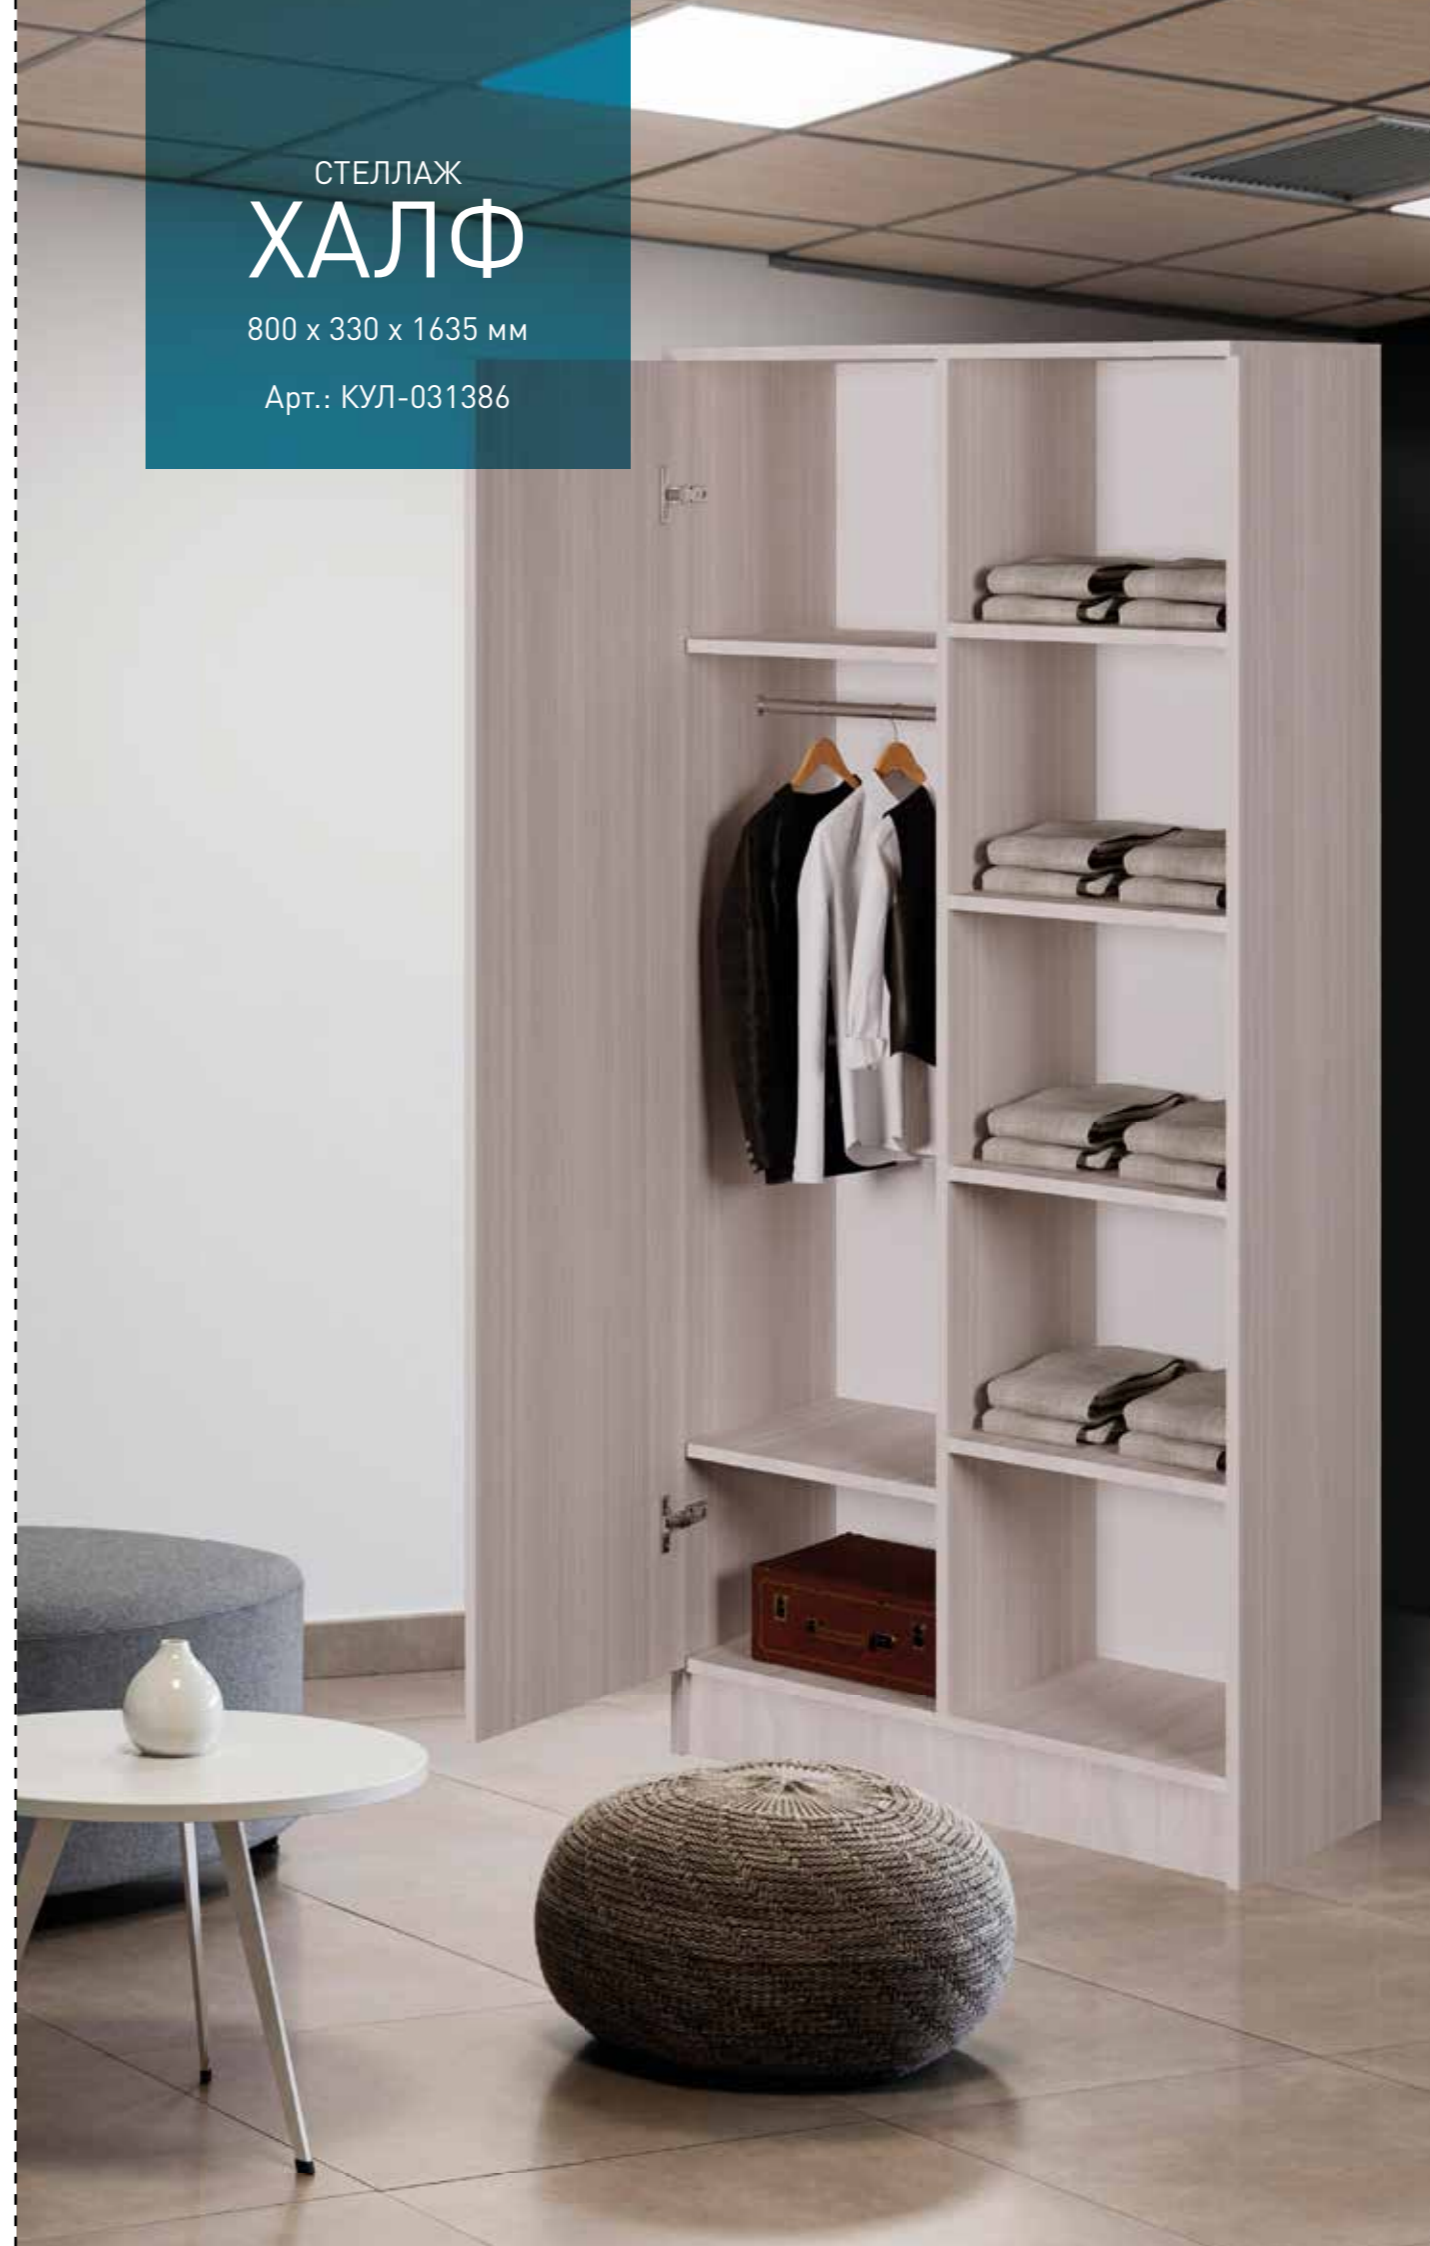

Подставка для обуви КАЙЛ  
1000 x 860 x 580 мм  
Арт.: МП-ТВ-946146

Тумба для обуви ЛОЙС  
1000 x 390 x 580 мм  
Арт.: МП-ТВ-946147

СТЕЛЛАЖ  
**ХАЛФ**

800 x 330 x 1635 мм

Арт.: КУЛ-031386

Образцы ЛДСП  
толщина 16/32 (F) мм