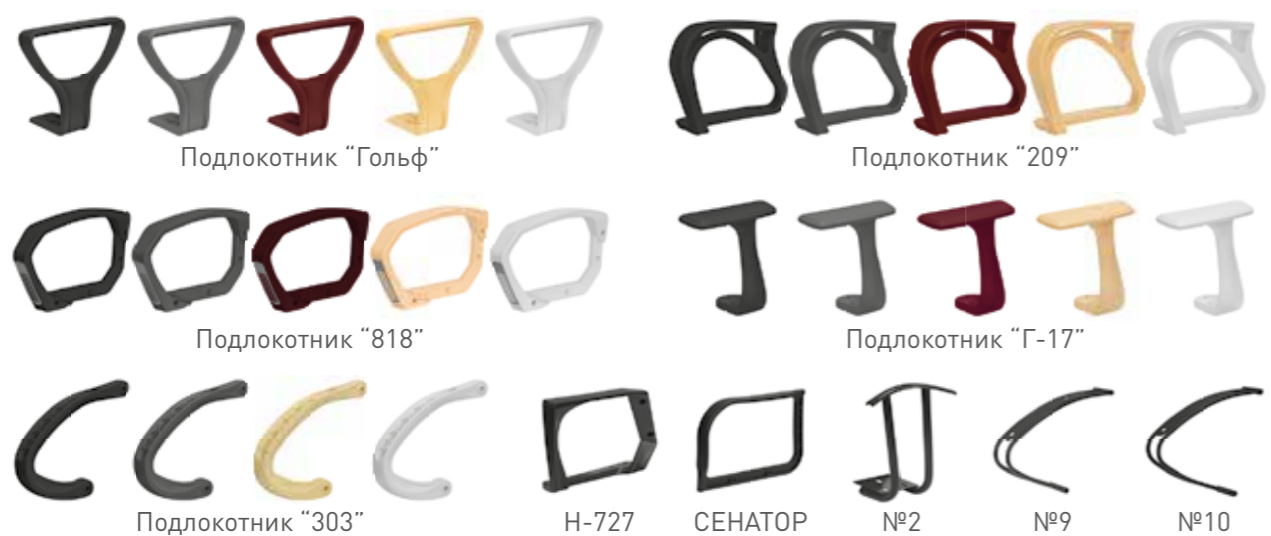

ПОДЛОКОТНИКИ