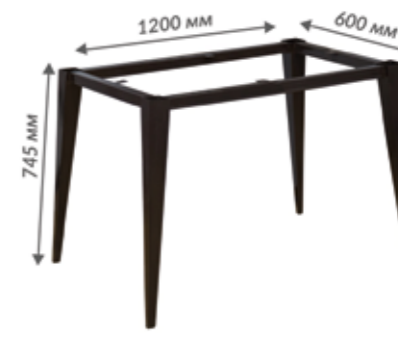

Каркас стола  
«Зангар»  
Арт.: МП-ПМ-002722-004

Каркас стола «Зангар»  
(1400x800)  
Арт.: МП-ПМ-002722-007

Каркас стола  
«Бистро Z»  
Арт.: МП-ПМ-002729-001

Каркас стола  
«Л-образный»  
Арт.: МП-ПМ-002718-001