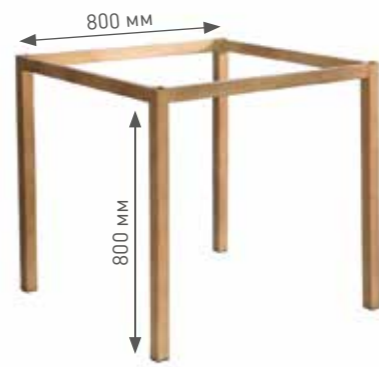

Каркас стола «Прямой каркас»
покраска под дерево
Арт.: МП-ПМ-002725-003