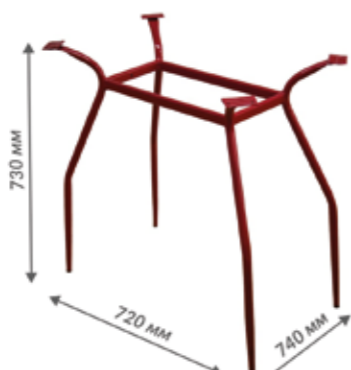

Каркас стола
«S-образный»
Арт.: МП-ПМ-002723-001