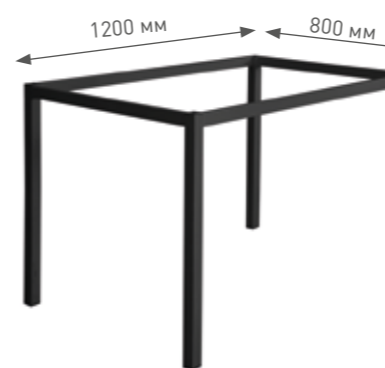

Каркас стола
«Прямой каркас»
Арт.: МП-ПМ-002725-007