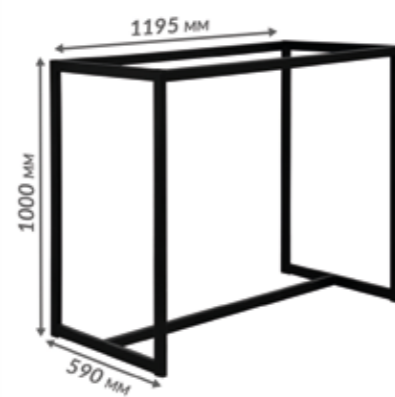

Каркас стола
«Бертини»
Арт.: МП-ПМ-002783-001