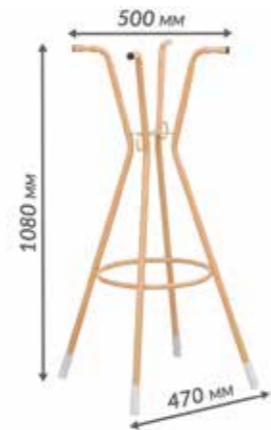

Каркас стола
«Верди»
(покраска под дерево)
Арт.: МП-ПМ-002784-004